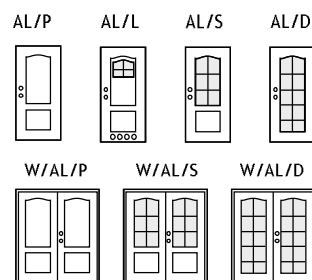

ZÁRUBNE

Obložková MDF
zárubňa lakovaná

ZASKLENIE

ornamentové
sklo vzor 105 medové (M)

MODELY

MODELY SU DOSTUPNÉ V ROZMEROCH	
Plné (P)	60, 70, 80, 90
Kúpeľňové (L)	60, 70, 80
Izbové (S)	70, 80, 90
Jedáľenské (D)	70, 80, 90
Dvojkrídlové (W)	120, 125, 140, 145, 160, 165, 180, 185

Krídla dverí sú dostupné taktiež vo verzii posuvnej (nepriľhávový systém) s madlom