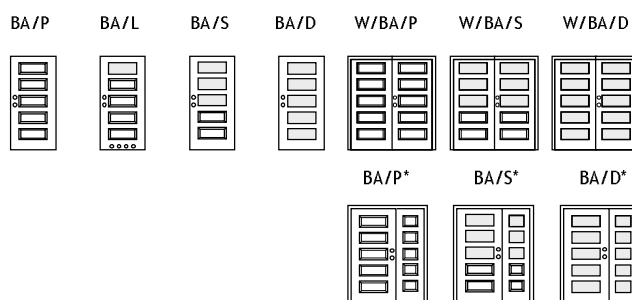

MODEL

*s krídlom v rozmere 40'