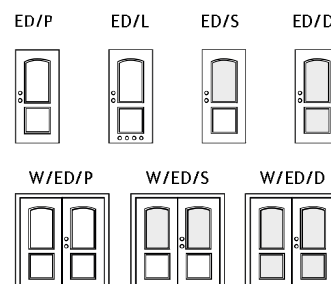

EDO

fóliované krídla

KONŠTRUKCIA

Drevený lepený rám, vyplnený drevotrieskou, celok opláštený z oboch strán panelom HDF. Vonkajšia úprava japonská fólia. Rámik na zasklenie z PVC. Priestor vo falci je lepený fóliou vo farbe krídla. Zasklenie matným bielym sklom LAKMAT (I)

FARBY

Milky (MJ)

Gold (GJ)

DOPLNKY V CENE KRÍDLA

- zámok na kľúč (T) v krídlach plných a izbových a jedáľenských
- kúpeľňový zámok (L) v krídlach kúpeľňových
- vetracie otvory v krídlach kúpeľňových
- tri čapové závesy
- matné biele sklo Lakmat (I)
- možnosť úpravy výšky krídla prostredníctvom skrátenia zo spodu do 60mm

ZÁRUBNE

SEGMENTOVÁ
obložková MDF
zárubňa

Obložková MDF
typ LUX

ZASKLENIE

biele Lakmat (I)

MODELY

MODELY SU DOSTUPNÉ V ROZMEROCH

Plné (P)	70, 80, 90
Kúpeľňové (L)	70, 80, 90
Izbové (S)	70, 80, 90
Jedáľenské (D)	70, 80, 90
Dvojkridlové (W)	140, 145, 160, 165, 180, 185