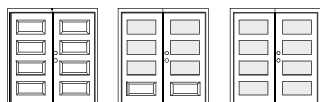

KOBE

fóliované krídla

FARBY

KONŠTRUKCIA

Drevený lepený rám, vyplnený drevotriaskou, celok opláštený z oboch strán panelom HDF. Vonkajšia úprava dvojprúdová japonská fólia. Štyri pravouhlé kazety vyplnené sklom alebo frézovaným panelom. Priestor vo falci je oplepený fóliou vo farbe krídla

DOPLNKY V CENE KRÍDLA

- zámok na kľúč (T) v krídlach plných, izbových a jedálenských
- kúpeľňový zámok (L) v krídlach kúpeľňových
- vetracie otvory v krídlach kúpeľňových
- tri čapové závesy
- matné biele sklo Lakmat (I) alebo biela žalúzia (H)
- možnosť úpravy výšky krídla prostredníctvom skrátenia zo spodu do 60mm

MODELY

KO/P KO/L KO/S KO/D

W/KO/P W/KO/S W/KO/D

ZASKLENIE

ZÁRUBNE

MODELY SU DOSTUPNÉ V ROZMEROCH

Plné (P)	60*, 70, 80, 90
Kúpeľňové (L)	60*, 70, 80, 90
Izbové (S)	60*, 70, 80, 90
Jedálenské (D)	60*, 70, 80, 90
Dvojkrídlové (W)	120*, 125, 140, 145, 160, 165, 180, 185

*informácie o krídlach (vo farbe koňak, imbir, nut, vog) v rozmere 60 sú na strane 43 katalógu.

Krídla dverí sú dostupné taktiež vo verzii posuvnej (nepriľiehavý systém) s madlom