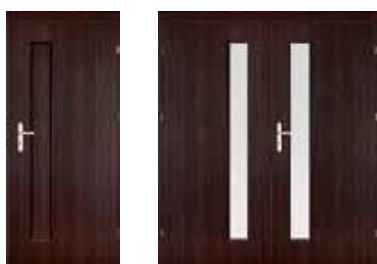

MONTANA

ploché lakované alebo fóliované krídla

KONŠTRUKCIA

Drevený lepený rám, vyplnený voštinovou výplňou (X-MASH), celok opláštený z oboch strán lakovanou doskou HDF alebo fóliovaný fóliou podobnou drevu. Rámik na zasklenie MDF vo farbe krídla. Zasklenie matným bielym sklom LAKMAT (I). Priestor vo falci je opepený fóliou podobnou drevu vo farbe krídla.

MODELY

MN/S MN/P W/MN/S W/MN/P

ZÁRUBNE

SEGMENTOVÁ
obložková MDF
zárubňa

Obložková MDF
typ LUX*

*nedostupné farby: javor, buk, dub, biely, erle, calvados, mahagón.

MODELY SU DOSTUPNÉ V ROZMEROCH

| | | | | |
|------------------|--|----|----|----|
| Plné (P) | 60 | 70 | 80 | 90 |
| Izbové (S) | 60 | 70 | 80 | 90 |
| Dvojkridlové (W) | 120, 125, 140, 145, 160, 165, 180, 185 | | | |