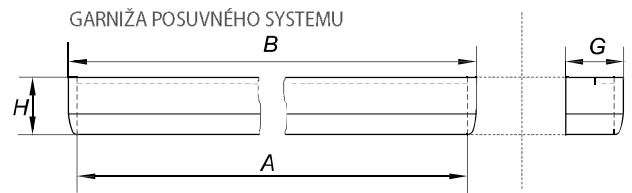

GARNIŽE A POSUVNÉ DVERE

POSUVNÉ DVERE

DOSTUPNÉ VO VŠETKÝCH PONÚKANÝCH FÓLIACH A FARBÁCH.

KRÍDLO S GARNIŽOU

Ponúkané zárubne dostupné taktiež vo verzii bez drážky na tesnenie pripisovných dverách.

VEĽKOSŤ	VÝMER KRÍDLA S	VNÚTORNÝ VÝMER A	VONKAJŠÍ VÝMER B	VÝŠKA ELEMENTU H	HĽBKÁ ELEMENTU G
60	646	1340	1362	90	90
70	746	1540	1532	90	90
80	846	1740	1732	90	90
90	946	1940	1932	90	90
100	1046	2140	2132	90	90

D O D A T O Č N É I N F O R M Á C I E

DOPLNKY ZA PRÍPLATOK * netýkajú sa modelu MODESTO

- dodatočná lišta na úpravu výšky krídla prostredníctvom skrátenia zo spodu do 80 mm
- vetracie otvory v krídlach iných než kúpeľňových
- vyrobenie krídla kúpeľňového bez vetracích otvorov
- vetracia mriežka
- fréz zo spodu posuvného krídla
- zámok typu Centurion na kľúč (T), alebo vložkový (Y), alebo kúpeľňový (L)
- na špeciálne želanie zákazníka možnosť použitia laminovaného skla.