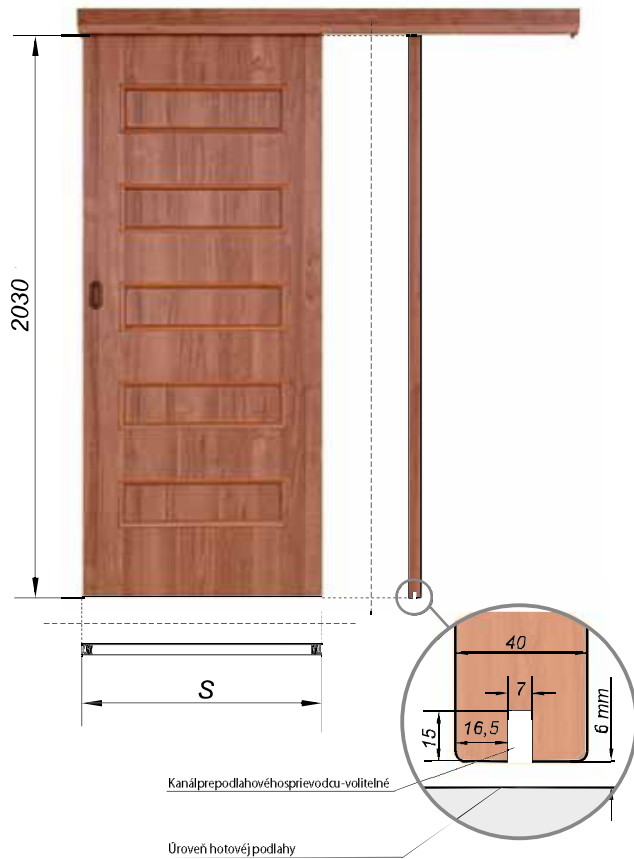

GARNIŽE A POSUVNÉ DVERE

POSUVNÉ DVERE

DOSTUPNÉ VO VŠETKÝCH PONÚKANÝCH FÓLIACH A FARBÁCH.

KRÍDLO S GARNIŽOU

Ponúkané zárubne dostupné taktiež vo verzii bez drážky na tesnenie pripisovných dverách.

VEĽKOSŤ	VÝMER KRÍDLA S	VNÚTORNÝ VÝMER A	VONKAJŠÍ VÝMER B	VÝŠKA ELEMENTU H	HĽBKÁ ELEMENTU G
60	646	1340	1362	90	90
70	746	1540	1532	90	90
80	846	1740	1732	90	90
90	946	1940	1932	90	90
100	1046	2140	2132	90	90

D O D A T O Č N É I N F O R M Á C I E

DOPLNKY ZA PRÍPLATOK * netýkajú sa modelu MODESTO

- dodatočná lišta na úpravu výšky krídla prostredníctvom skrátenia zo spodu do 80 mm
- vetracie otvory v krídlach iných než kúpeľňových
- vyrobenie krídla kúpeľňového bez vetracích otvorov
- vetracia mriežka
- fréz zo spodu posuvného krídla
- zámok typu Centurion na kľúč (T), alebo vložkový (Y), alebo kúpeľňový (L)
- na špeciálne želanie zákazníka možnosť použitia laminovaného skla.