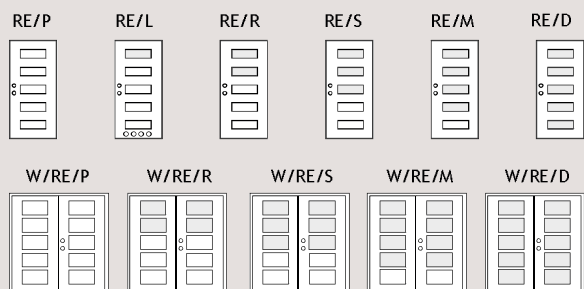

FARBY

ZASKLENIE

BEZPEČNÉ
TVRDENÉ SKLO

biele Lakmat (I)

ZÁRUBNE

MODELY SU DOSTUPNÉ V ROZMEROCH

Plné (P)	60*, 70, 80, 90
Kúpeľňové (L)	60*, 70, 80, 90
Izbové (S)	60*, 70, 80, 90
Jedáľenské (D)	60*, 70, 80, 90
Dvojkridlové (W)	120*, 125, 140, 145, 160, 165, 180, 185

*informácie o krídlach (vo farbe koňak, imbir, nut, vog) v rozmere 60sú na stránke 43 katalógu.

Krídla dverí sú dostupné taktiež vo verzii posuvnej (neprilievavý systém) s madlom