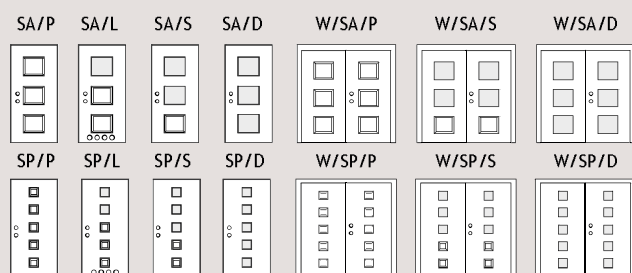

FARBY

ZASKLENIE

BEZPEČNÉ
TVRDENÉ SKLO

biele Lakmat (I)

ZÁRUBNE

MODELY SU DOSTUPNÉ V ROZMEROCH

Plné (P)	60*, 70, 80, 90
Kúpeľňové (L)	60*, 70, 80, 90
Izbové (S)	60*, 70, 80, 90
Jedáľenské (D)	60*, 70, 80, 90
Dvojkridlové (W)	120*, 125, 140, 145, 160, 165, 180, 185

*informácie o krídlach (vo farbe koňak, imbir, nut, vog) v rozmere 60 sú na stránke 43 katalógu.

Krídla dverí sú dostupné taktiež vo verzii posuvnej (nepriľiehavý systém) s madlom